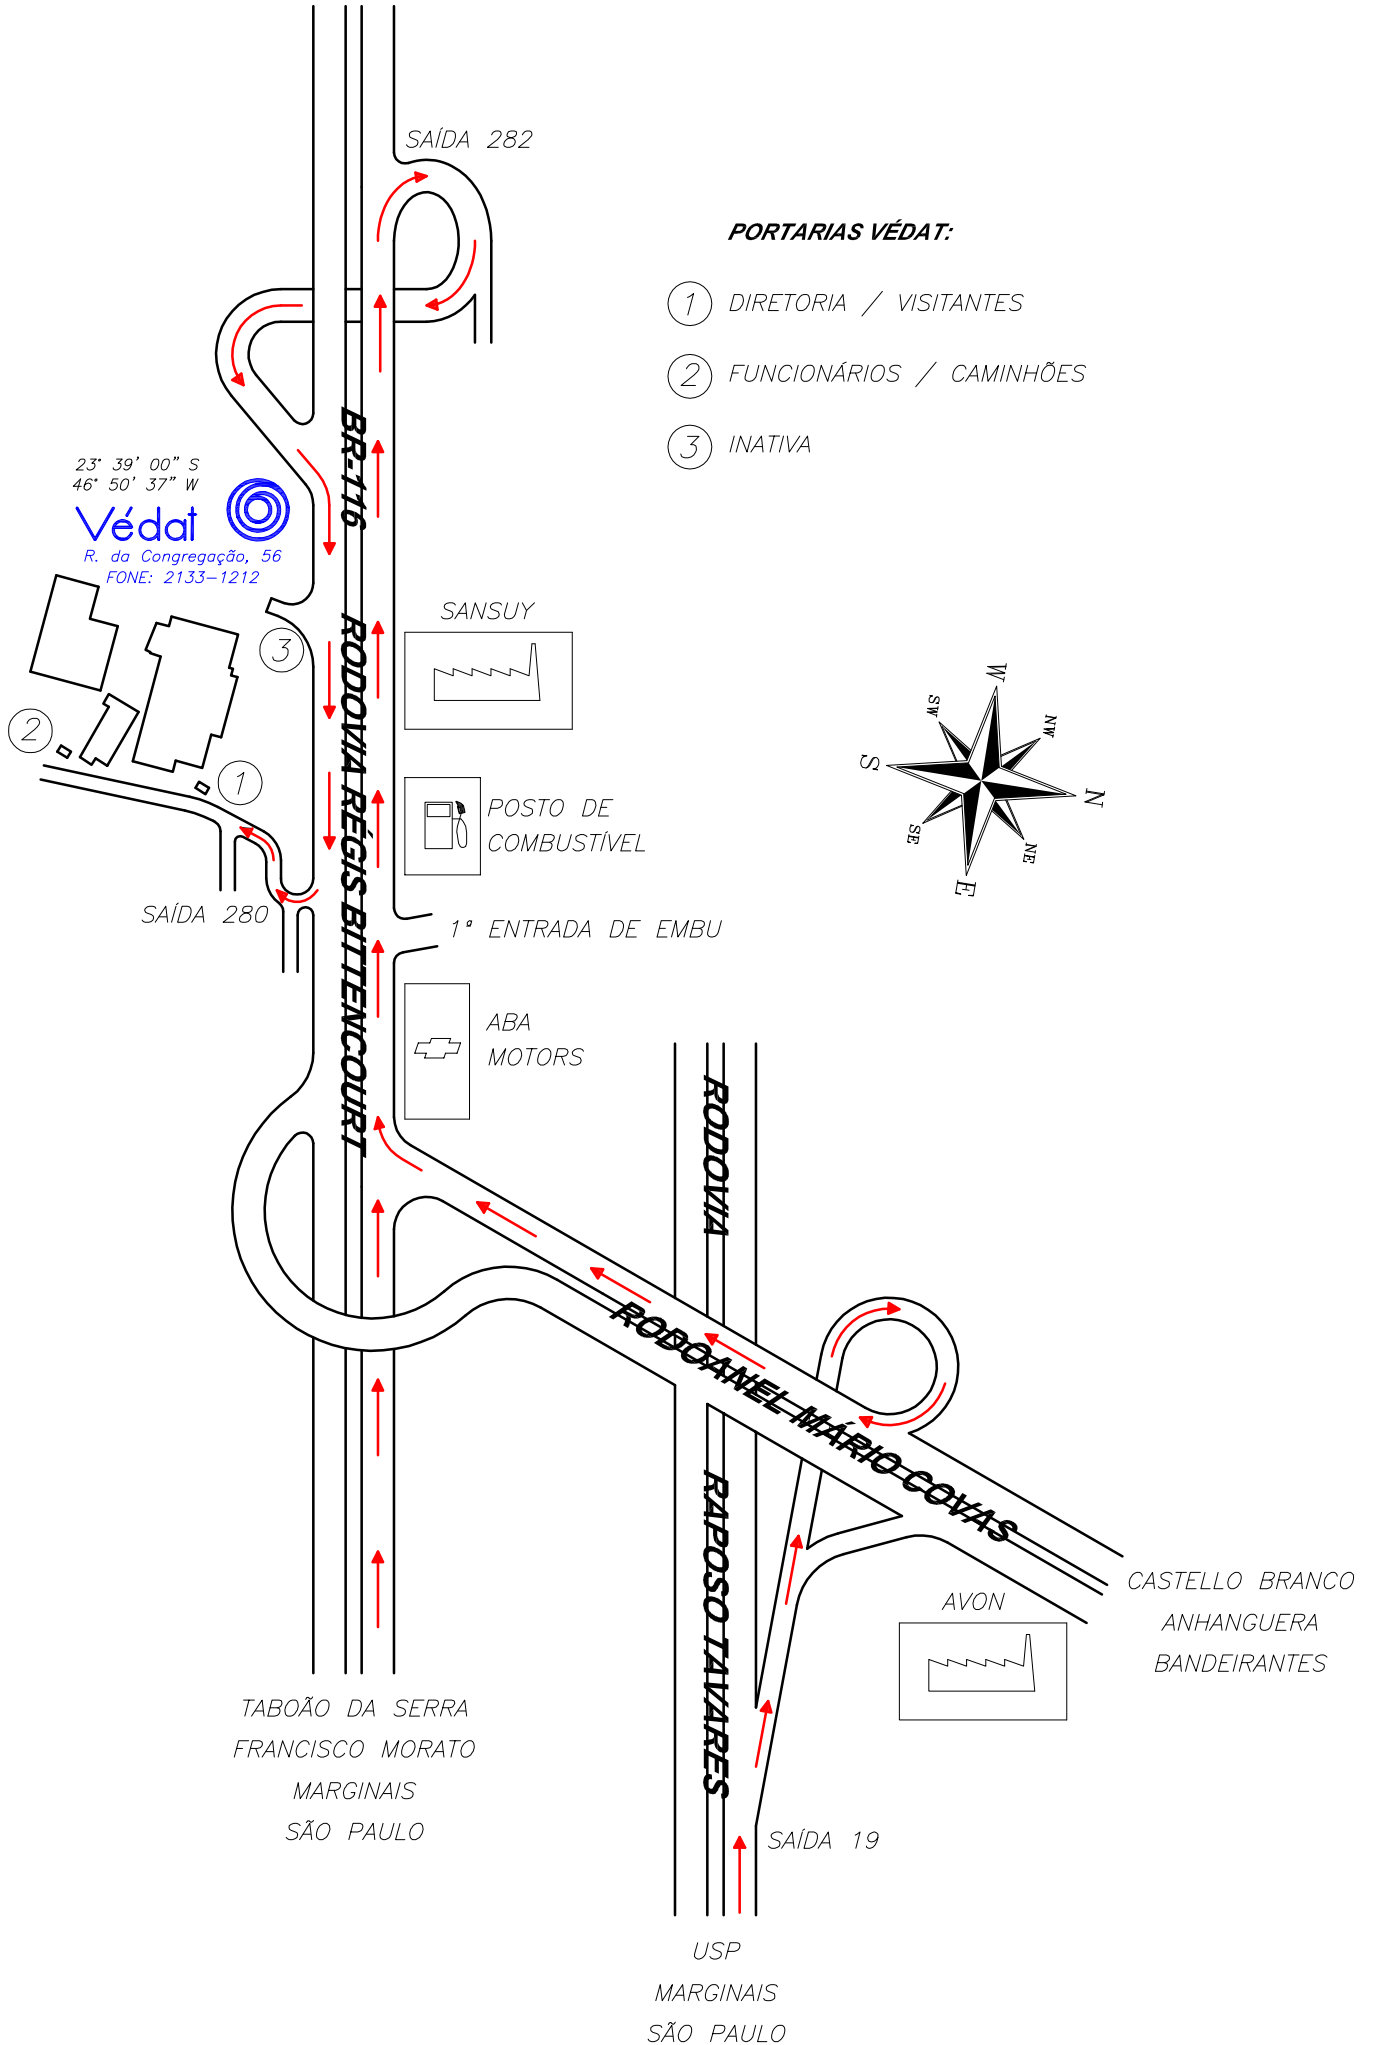

CURITIBA
ITAPECERICA DA SERRA

PORTARIAS VÉDAT:

- ① DIRETORIA / VISITANTES
- ② FUNCIONÁRIOS / CAMINHÕES
- ③ INATIVA

23° 39' 00" S
46° 50' 37" W

Védal
R. da Congregação, 56
FONE: 2133-1212

SANSUY

POSTO DE
COMBUSTÍVEL

ABA
MOTORS

1º ENTRADA DE EMBU

AVON

CASTELLO BRANCO
ANHANGÜERA
BANDEIRANTES

TABOÃO DA SERRA
FRANCISCO MORATO
MARGINAIS
SÃO PAULO

SAÍDA 19

USP
MARGINAIS
SÃO PAULO